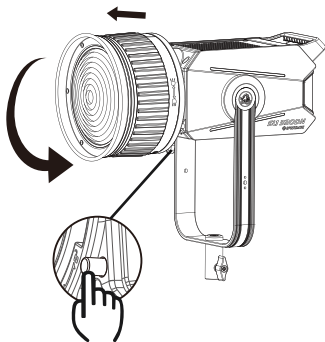

*該參數均來自印跡實驗室測量，帶*參數值可能存在些許差異。

使用方式

■安裝

菲涅爾鏡頭的卡位對準燈頭的三個卡口後放入，旋轉即可鎖緊。

■拆卸

推按住燈頭下部的保榮口按鍵，旋轉菲涅爾透鏡即可取下菲涅爾透鏡。

使用方式

■調焦

單手往下撥動變焦環：

(6FPM) 即可將光角度從 35° 聚集到 8° ，

(6FPL) 即可將光角度從 40° 聚集到 12° 。

附件安裝

■遮扉安裝/拆卸方法

安裝遮扉時：先將遮扉上的金屬條向上扳動鬆開，把菲涅爾透鏡放入遮扉卡槽內，再將遮扉上的金屬條卡進遮扉卡鉤內即可。

拆卸遮扉時：先將遮扉上的金屬條向上扳動鬆開，再將遮扉取出。

保養維護