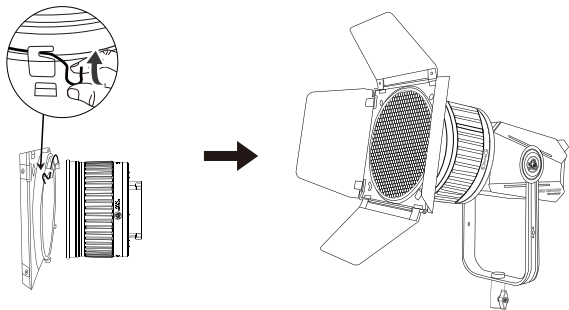

單手往下撥動變焦環：

(6FPM) 即可將光角度從 35° 聚集到 8° ，

(6FPL) 即可將光角度從 40° 聚集到 12° 。

附件安裝

■遮扉安裝/拆卸方法

安裝遮扉時：先將遮扉上的金屬條向上扳動鬆開，把菲涅爾透鏡放入遮扉卡槽內，再將遮扉上的金屬條卡進遮扉卡鉤內即可。

拆卸遮扉時：先將遮扉上的金屬條向上扳動鬆開，再將遮扉取出。

保養維護