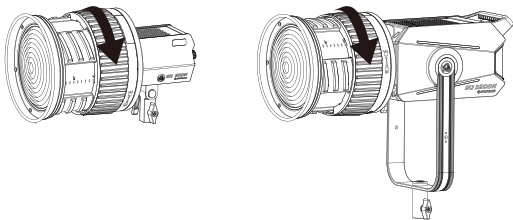

*該參數均來自印跡實驗室測量，帶*參數值可能存在些許差異。

使用方式

■安裝

菲涅爾鏡頭的卡位對準燈頭的三個卡口後放入，旋轉即可鎖緊。

■拆卸

推按住燈頭下部的保榮口按鍵，旋轉菲涅爾透鏡即可取下菲涅爾透鏡。

使用方式

■調焦

單手往下撥動變焦環：

(6FPM) 即可將光角度從 35° 聚集到 8° ，

(6FPL) 即可將光角度從 40° 聚集到 12° 。

附件安裝

■遮扉安裝/拆卸方法

安裝遮扉時：先將遮扉上的金屬條向上扳動鬆開，把菲涅爾透鏡放入遮扉卡槽內，再將遮扉上的金屬條卡進遮扉卡鉤內即可。

拆卸遮扉時：先將遮扉上的金屬條向上扳動鬆開，再將遮扉取出。

保養維護