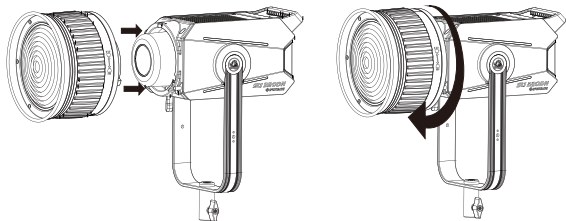

6FPL-六寸標準保榮卡口菲涅爾透鏡

| | |
|------------------|--------------|
| 發光角度 | 12° - 40° |
| 尺寸 | φ181×135.3mm |
| 重量* | 1280g |
| 材質 | PA6+30%GF |
| 兼容 | 標準保榮卡口 |
| 220DN 1m照度 (廣角)* | 39480lx |
| 220DN 1m照度 (聚角)* | 80640lx |
| 320DN 1m照度 (廣角)* | 56840lx |
| 320DN 1m照度 (聚角)* | 114840lx |

*該參數均來自印跡實驗室測量，帶*參數值可能存在些許差異。

使用方式

■安裝

菲涅爾鏡頭的卡位對準燈頭的三個卡口後放入，旋轉即可鎖緊。

■拆卸

推按住燈頭下部的保榮口按鍵，旋轉菲涅爾透鏡即可取下菲涅爾透鏡。

使用方式

■調焦