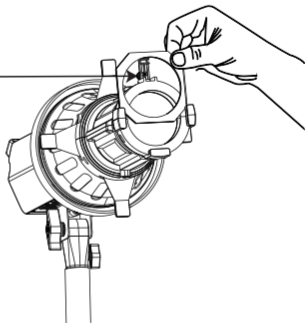

使用方法及功能拓展

■ 安裝光圈環

將光圈環放入成像鏡頭的插片卡槽內，通過轉動光圈環上的手柄可調節大小光圈，從而滿足各種圓圈效果需求。(注:光圈環需單獨購買)

左右調節光圈環手柄
可調節大小光圈

■ 調節切光片

內置多種幾何光效插片，撥動切光片可直接調整自己所需圖形光效。

左右撥動切光片，可直接變化以下圖形：

三角形

細三角

正方形

梯形

線條

直角三角

使用方法及功能拓展

■ 安裝色片

將色片裝入色片夾，然後擰開頂部色片夾螺絲，打開後插入色片夾，再關閉擰緊，為延長色片使用時間，避免高溫烤壞色片，可自由更換各種色片，玩轉各種創意染色光效。

色片夾鎖緊旋鈕

🔓 逆時針旋轉為解鎖

🔒 順時針旋轉為鎖緊

■ 調焦

逆時針擰鬆調焦旋鈕，推拉鏡頭位置實現調焦功能，當調焦完畢後再次鎖緊即可。

合焦效果

失焦效果

使用方法及功能拓展