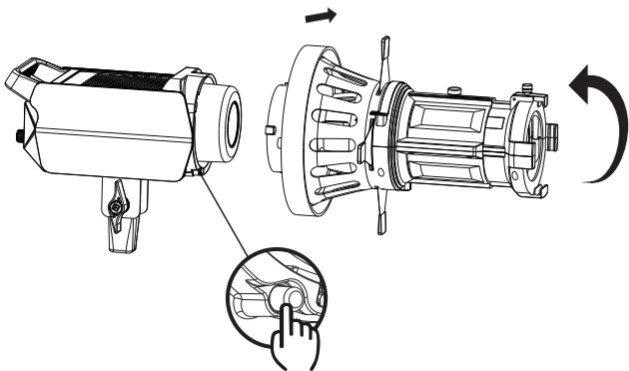

說明書

保修卡

合格證

配件安裝

■ 安裝

將成像鏡頭的保榮卡口對準燈頭的三個卡位後放入，旋轉即可鎖緊。

■ 拆卸

推按住燈頭下部的保榮卡口按鍵，旋轉成像鏡頭即可取出。

使用方法及功能拓展

■ 安裝光圈環

將光圈環放入成像鏡頭的插片卡槽內，通過轉動光圈環上的手柄可調節大小光圈，從而滿足各種圓圈效果需求。(注:光圈環需單獨購買)

左右調節光圈環手柄
可調節大小光圈

■ 調節切光片

內置多種幾何光效插片，撥動切光片可直接調整自己所需圖形光效。

左右撥動切光片，可直接變化以下圖形：

三角形