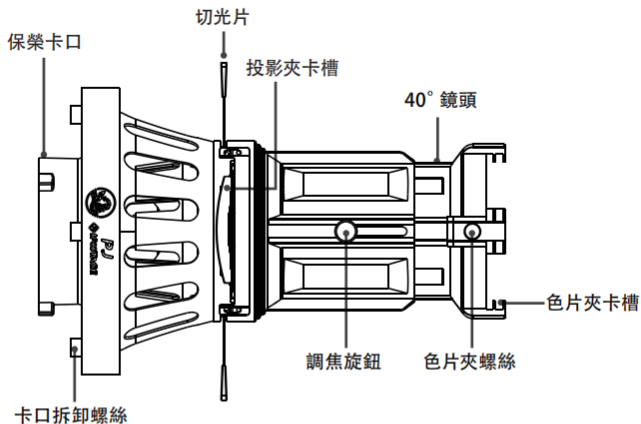

40° 標準保榮口成像鏡頭 使用說明書

 **IFOTAGE**

目錄

■ 功能特點	1
■ 產品參數	1
■ 部件介紹	2
■ 物品清單	2
■ 配件安裝	3
■ 使用方法及功能拓展	4
• 安裝光圈環	4
• 調節切光片	4
• 安裝色片	5
• 調焦	5
• 安裝投影片	6
■ 保養維護	7

非常感謝您使用iFootage品牌產品。為了您購買的產品發揮到最大作用，請務必仔細閱讀此說明書並且妥善保管，以便所有使用本產品者可隨時參閱。

功能特點

- 1、精密高效光學系統，高輸出，高分辨率，高均勻性；
- 2、虛實變焦，可調節投影虛實；
- 3、利落切光，內置幾何光效插片，實現更多光效上的創意表達；
- 4、標配投影片，給背景增加紋理、增加畫面層次；
- 5、標準保榮卡口，使用切換更便捷。

產品參數

產品名稱	40° 標準保榮口成像鏡頭
型號	PJ
發光角度	40°
尺寸	高335mm; 上端直徑118mm; 下端直徑195mm
成像鏡頭重量*	2.1kg
適合場景	中遠距離投影
適合燈光	600W及以下LED攝影燈
兼容	標準保榮卡口

*該參數均來自印跡實驗室測量，帶*參數值可能存在些許差異。

部件介紹

物品清單

成像鏡頭

投影片*12

色片夾

投影夾

色片*5張