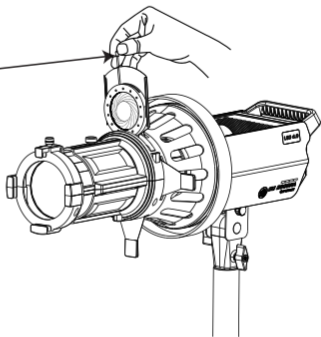

說明書

保修卡

合格證

配件安裝

■ 安裝

將成像鏡頭的保榮卡口對準燈頭的三個卡位後放入，旋轉即可鎖緊。

■ 拆卸

推按住燈頭下部的保榮卡口按鍵，旋轉成像鏡頭即可取出。

使用方法及功能拓展

■ 安裝光圈環

將光圈環放入成像鏡頭的插片卡槽內，通過轉動光圈環上的手柄可調節大小光圈，從而滿足各種圓圈效果需求。(注:光圈環需單獨購買)

左右調節光圈環手柄
可調節大小光圈

■ 調節切光片

內置多種幾何光效插片，撥動切光片可直接調整自己所需圖形光效。

左右撥動切光片，可直接變化以下圖形：

三角形