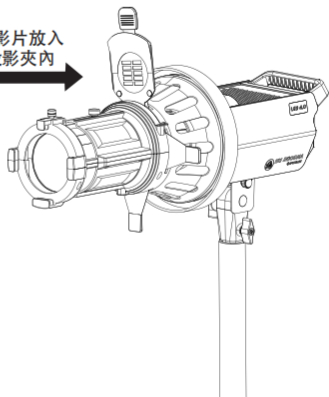

使用方法及功能拓展

■ 安裝投影片

只需將所需要的投影片放入投影夾卡槽內，即可打出清晰的圖案效果。

投影片放入
投影夾內